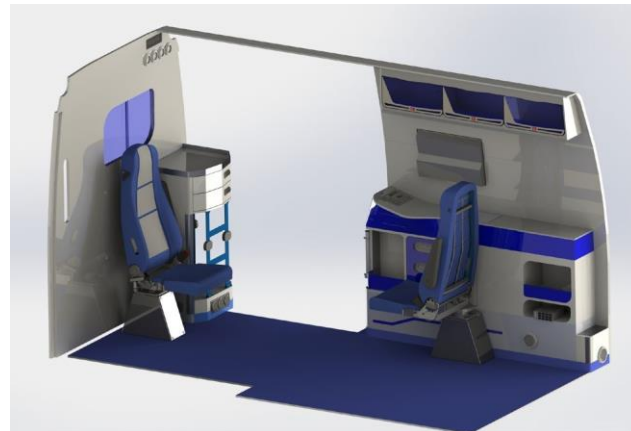

Projekce – vizualizace – 3D návrhy zástaveb sanitních vozidel

- Úplná personifikace sanitní zástavby dle požadavků zákazníka
- Zákazník zná přesnou podobu a vybavení sanitní zástavby před započítím výroby

Nový model integrovaných majákových těles do střechy pro sanitní vozidla VW Crafter

Sanitní vozidla Mercedes Benz Sprinter dodaná v roce 2022 na český trh

Sanitní vozidla Mercedes Benz Sprinter dodaná v roce 2022 na český trh