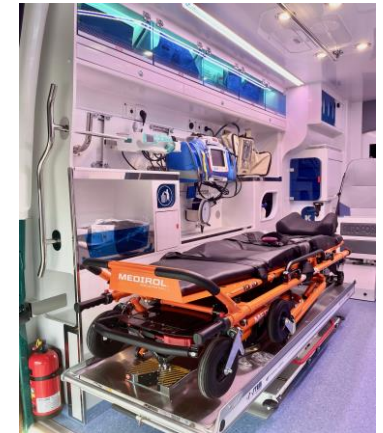

Sanitní vozidla Mercedes Benz Sprinter dodaná v roce 2022 na český trh