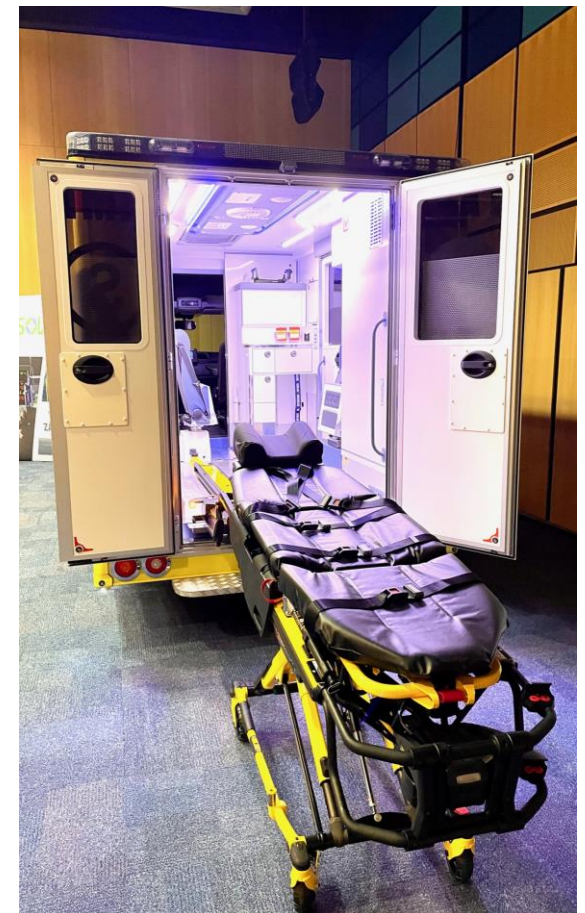

Pro rok 2023 připravujeme: