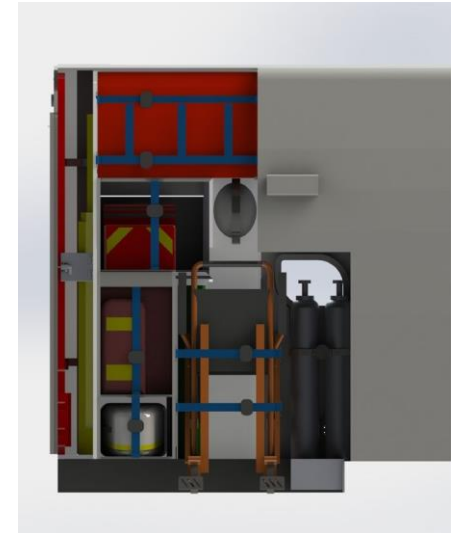

Projekce – vizualizace – 3D návrhy zástaveb sanitních vozidel

- Úplná personifikace sanitní zástavby dle požadavků zákazníka
- Zákazník zná přesnou podobu a vybavení sanitní zástavby před započítím výroby

Nový model integrovaných majákových těles do střechy pro sanitní vozidla VW Crafter

Sanitní vozidla Mercedes Benz Sprinter dodaná v roce 2022 na český trh

Sanitní vozidla Mercedes Benz Sprinter dodaná v roce 2022 na český trh