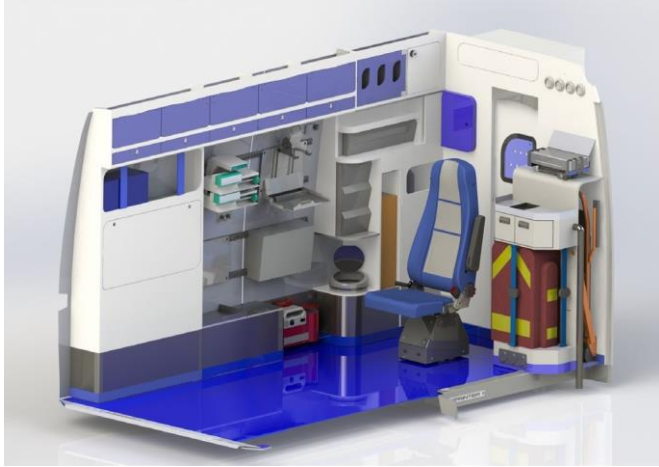

ARC vehicles s.r.o.
DODAVATEL SANITNÍCH
VOZIDEL

PROFIL SPOLEČNOSTI

Společnost ARC vehicles s.r.o. je výhradním distributorem a servisní organizací pro ČR a SR zástaveb sanitních a speciálních vozidel, které dodává přední evropský výrobce společnost AUTOFORM. Zástavby sanitních vozidel AUTOFORM dodáváme pro sanitní vozidla typů A1, A2, B a C. Samozřejmostí jsou dodávky speciálních sanitních vozidel pro armádu a jiné ozbrojené složky. Dodávaná sanitní a speciální sanitní vozidla jsou plně certifikována a homologována. Zástavby sanitních vozidel AUTOFORM splňují současné nejpřísnější požadavky a normy. Společnost AUTOFORM velice úzce spolupracuje s výrobcí podvozků sanitních vozidel jako je Mercedes Benz, Volkswagen, Ford, Renault, Opel, MAN a další. Značnou výhodou dodávaných zástaveb AUTOFORM je možnost úplné personifikace zástaveb sanitních vozidel dle všech požadavků a přání zákazníka. V rámci distribuce zástaveb sanitních a speciálních vozidel AUTOFORM je zajištěn i nepřetržitý servis.

Projekce – vizualizace – 3D návrhy zástaveb sanitních vozidel

- Úplná personifikace sanitní zástavby dle požadavků zákazníka
- Zákazník zná přesnou podobu a vybavení sanitní zástavby před započítím výroby

Nový model integrovaných majákových těles do střechy pro sanitní vozidla VW Crafter

Sanitní vozidla Mercedes Benz Sprinter dodaná v roce 2022 na český trh

Sanitní vozidla Mercedes Benz Sprinter dodaná v roce 2022 na český trh