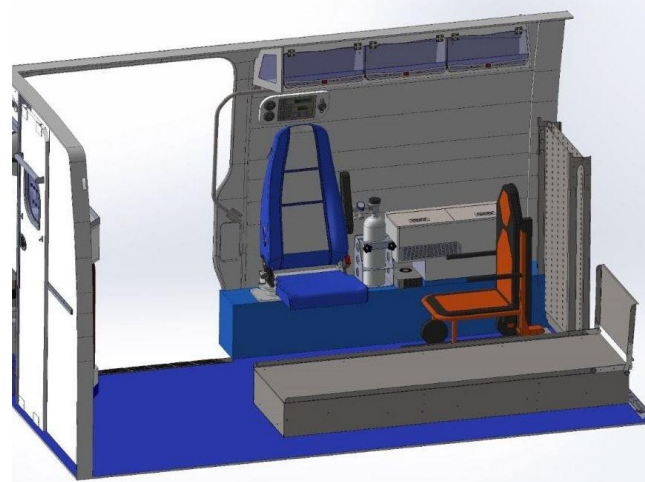

Projekce – vizualizace – 3D návrhy zástaveb sanitních vozidel

- Úplná personifikace sanitní zástavby dle požadavků zákazníka
- Zákazník zná přesnou podobu a vybavení sanitní zástavby před započítím výroby

Nový model integrovaných majákových těles do střechy pro sanitní vozidla VW Crafter

Sanitní vozidla Mercedes Benz Sprinter dodaná v roce 2022 na český trh

Sanitní vozidla Mercedes Benz Sprinter dodaná v roce 2022 na český trh